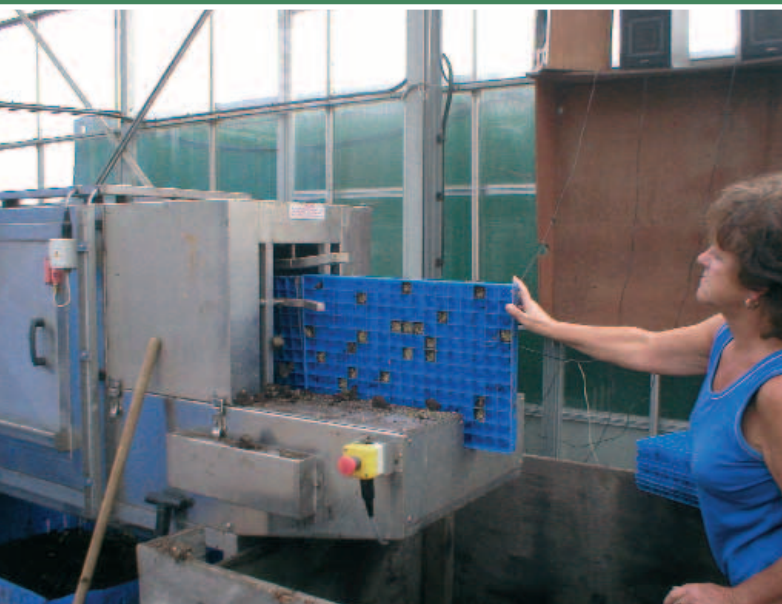

Gartenbau-Saatgutschalen-Waschsystem

Het wassen van zaadtableaus in de tuinbouw

Naast een serie systemen voor de voedingsmiddelenindustrie, produceert IWM ook hoge snelheid krattenwassers voor de logistieke sector, voornamelijk voor het wassen van grote aantallen kratten voor distributiecentra van supermarkten. IWM systemen zijn van uitstekende kwaliteit, hebben een hoge doorvoercapaciteit en bieden was- en droogbehandelingen van constante en hoge kwaliteit. Zij voldoen aan de strenge eisen van afnemers.

Er zijn ook speciale toepassingen voor de tuinbouw, de farmaceutische industrie en andere industriële sectoren leverbaar. Voor deze sectoren heeft IWM met succes machines ontworpen en gebouwd, die uitstekende resultaten bieden bij het wassen van zaadbakken, onderdelen voor de auto-industrie, pallets en nog veel meer. Wij nodigen u uit uw specifieke wensen op het gebied van wassen of steriliseren aan IWM of aan onze lokale agent kenbaar te maken. Wij doen u graag een voorstel voor het oplossen van uw probleem.